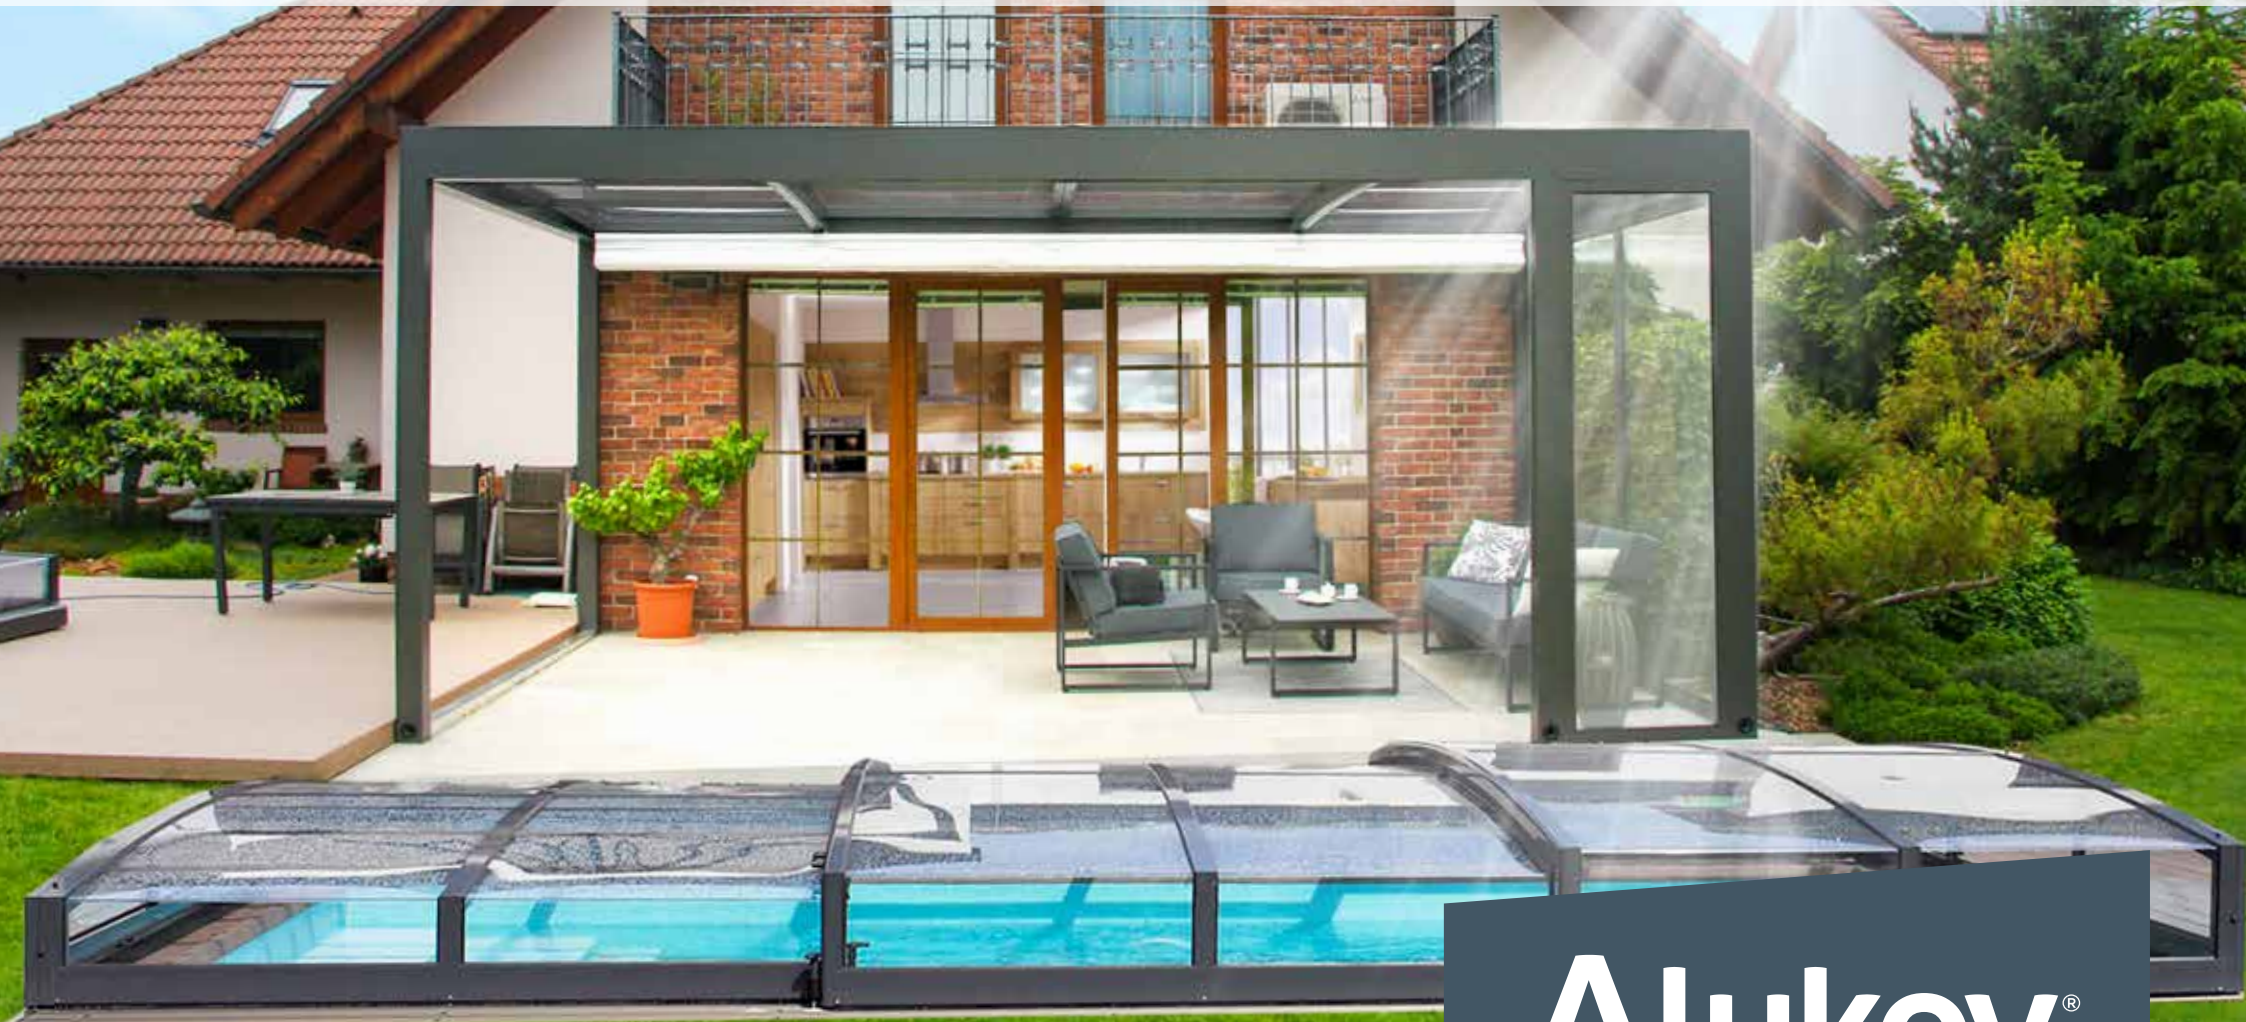

SYSTÉMY BAZÉNOVÝCH, TERASOVÝCH, SPA A FOTOVOLTAICKÝCH ZASTŘEŠENÍ

CZ

Alukov®
DOTVÁŘÍME DOMOV...